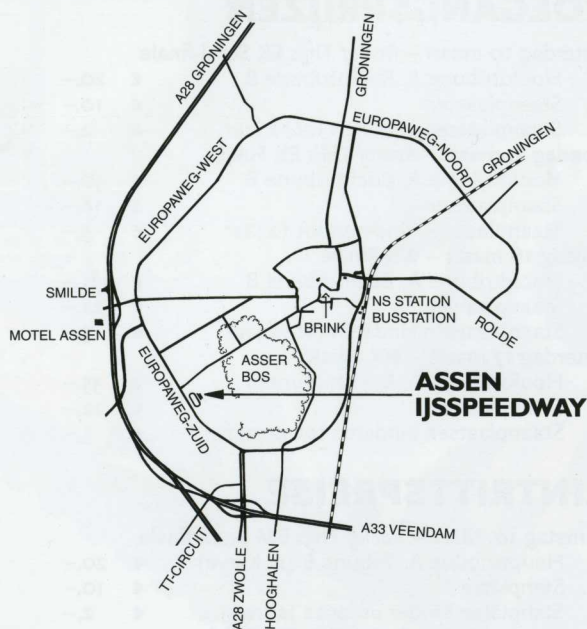

## VIP ARRANGEMENT

- Toegang tot de luxueus ingerichte VIP-room met direct uitzicht op de 400 meter baan
  - Een zitplaats op de hoofdtribune van de 400 meter baan
  - Onbeperkt drankjes tijdens de races
  - Uitgebreide warme en koude buffetten voortgaand aan de races
  - U bent van harte welkom in de VIP-room vanaf 2 uur voor aanvang van de races.
  - De all-in prijs van dit arrangement bedraagt per persoon:
- |                                      |          |
|--------------------------------------|----------|
| EK Semifinale 10/3 of EK finale 11/3 | € 74,00  |
| EK Semifinale 10/3 en EK finale 11/3 | € 144,00 |
| WK finale 16/3 of WK finale 17/3     | € 89,00  |
| WK finale 16/3 en WK finale 17/3     | € 159,00 |
- Reserveringen VIP-arrangement via tel. (+31) (0)592-35000 optie overige reserveringen of via faxnummer (+31) (0)592-303715.
- Bezoek De Bonte Wever ook eens op het internet: [www.debontewever.nl](http://www.debontewever.nl)