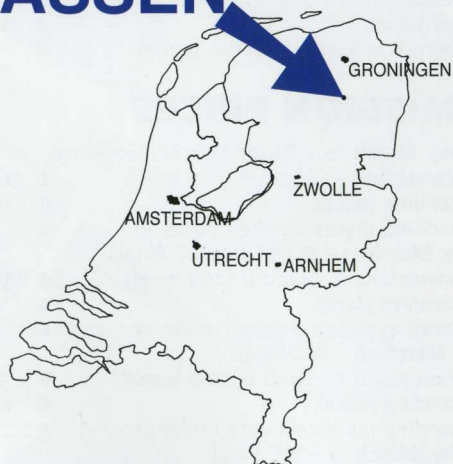

VIP ARRANGEMENT

1. Toegang tot de luxueus ingerichte VIP-room met direct uitzicht op de 400 meter baan
   - Een zitplaats op de hoofdtribune van de 400 meter baan
   - Onbeperkt drankjes tijdens de races
   - Uitgebreide warme en koude buffetten voortgaand aan de races
   - U bent van harte welkom in de VIP-room vanaf 2 uur voor aanvang van de races.
   - De all-in prijs van dit arrangement bedraagt per persoon:

EK Semifinale 10/3 of EK finale 11/3	€ 74,00
EK Semifinale 10/3 en EK finale 11/3	€ 144,00
WK finale 16/3 of WK finale 17/3	€ 89,00
WK finale 16/3 en WK finale 17/3	€ 159,00

3. Reserveringen VIP-arrangement via tel. (+31) (0)592-35000 optie overige reserveringen of via faxnummer (+31) (0)592-303715.
4. Bezoek De Bonte Wever ook eens op het internet: www.debontewever.nl

**PARKEREN
VOLGENS INSTRUCTIES**

STADION OPEN

vrijdag	vanaf 17.00 uur
zaterdag	vanaf 17.00 uur
zondag	vanaf 12.00 uur

ASSEN

www.ijsspeedway-assen.nl

EK

ijsspeedway

ASSEN

2012

FIM
ICE RACING
WORLD
CHAMPIONSHIP

WK

ijsspeedway

ASSEN

www.ijsspeedway-assen.nl